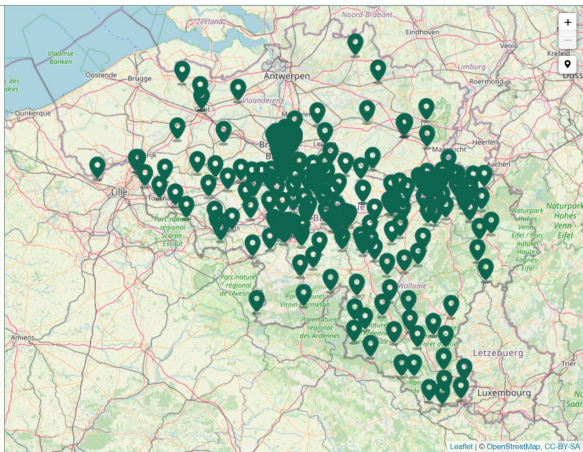

Repair Café de l'ISIB

Repair Café ARC asbl – Bruxelles