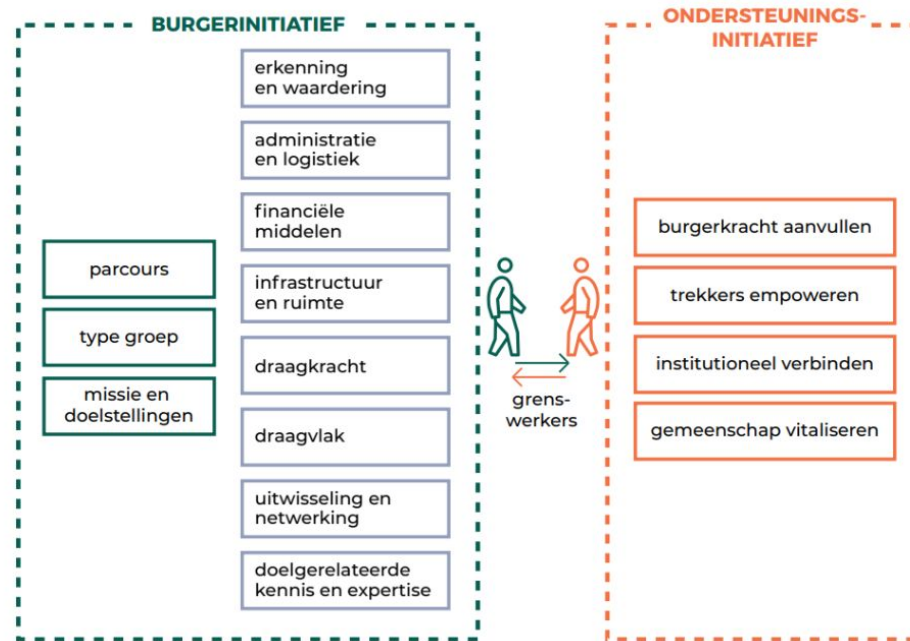

**TRANS
FORMISTEN**

BABYTHEEK

Figuur 8: Op maat met burgerinitiatieven samenwerken

OP WIELEKES (2014 → ...)

Vul hier uw adres in om het dichtstbijzijnde Repair Café te vinden

Adres 5km

Klik op de markering op de kaart om het adres op te roepen